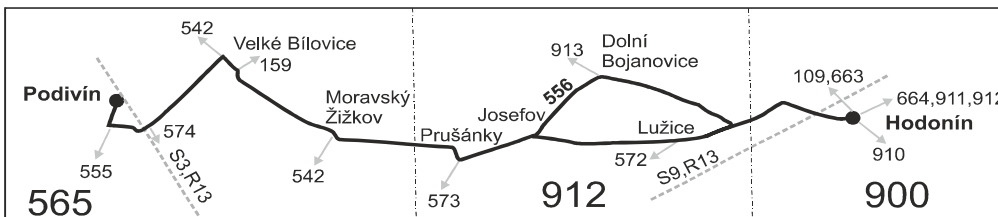

Číslo spoje:		302	304	342	306	362	382	308	364
Úsek	Zóna	Zastávka	Ⓢ†17	Ⓢ†17	Ⓢ†17	Ⓢ†17	Ⓢ†17	Ⓢ†16	Ⓢ†16
	565 Podivín, žel.st.		4:17		7:17	11:17	13:17	15:17	19:17
	565 Podivín, Besední dům		4:18		7:18	11:18	13:18	15:18	19:18
	565 Podivín, Bratislavská (z)		4:20		7:20	11:20	13:20	15:20	19:20
	565 Velké Bílovice, ZD (z)		4:25		7:25	11:25	13:25	15:25	19:25
	565 Velké Bílovice, aut.nádr.		4:28		7:28	11:28	13:28	15:28	19:28
	⇒ 542 V. Pavlovice, Hustopeče				7:40	11:40	13:40	15:40	19:40
	565 Velké Bílovice, kovárna		4:30		7:30	11:30	13:30	15:30	19:30
	565 Velké Bílovice, na konci (z)		4:31		7:31	11:31	13:31	15:31	19:31
	565 Moravský Žižkov, Bílovska		4:34		7:34	11:34	13:34	15:34	19:34
	565 Moravský Žižkov, křiž.		4:35		7:35	11:35	13:35	15:35	19:35
	912 Prušánky, u mlýna		4:40		7:40	11:40	13:40	15:40	19:40
	912 Prušánky, ObÚ		4:42	7:12	7:42	11:42	13:42	15:42	16:42
	912 Prušánky, na konci		4:44	7:14	7:44	11:44	13:44	15:44	16:44
	912 Josefov, u kostela		4:48	7:18	7:48	11:48	13:48	15:48	16:48
	912 Lužice, u školy		4:54		7:54	11:54	13:54	15:54	16:54
	912 Lužice, obch.dům		4:56		7:56	11:56	13:56	15:56	16:56
	912 Lužice, rozč.		4:58		7:58	11:58	13:58	15:58	16:58
	⇒ 913 Čejkovice, Čejč				7:58	11:58	13:58	15:58	19:58
	900 Hodonín, Kapříška, rybníky (z)		4:59		7:59	11:59	13:59	15:59	16:59
	900 Hodonín, Kapříška		5:01		8:01	12:01	14:01	16:01	17:01
	900 Hodonín, u podjezdu		5:02		8:02	12:02	14:02	16:02	17:02
	900 Hodonín, aut.nádr.		5:04		8:04	12:04	14:04	16:04	17:04
	⇒ 109 Čejč, Brno				8:17	12:17	14:17	16:16	17:10
	⇒ S91 Veselí n. Mor.	Ⓢ†27	5:16		8:17	12:17	14:17	16:17	17:10
	⇒ 663 Dubňany, Kyjov	5:07			12:27		16:16	17:10	
	⇒ 910 Skalice, Veselí n.Mor.						16:16		20:16
	⇒ 911 Rohatec, Veselí n.Mor.				8:20	12:20	14:20		

Vysvětlivky:

- ⇒ spoje navazující na linku 556
- (z) zastávka celodenně na znamení
- ♿ spoj s bezbariérově přístupným vozidlem
- Ⓢ jede v sobotu
- † jede v neděli a ve státem uznávané svátky
- **10** nejede 24.12. a 31.12.
- **12** nejede 24.12., 25.12. a 31.12.
- **16** jede také 31.12., nejede 24.12.
- **17** jede také 31.12.
- **27** jede také 31.12., 19.4., 1.5., 8.5. a 5.7., nejede 20.4. a 6.7.

Vzhledem ke stavebnímu stavu zastávek nelze garantovat bezbariérový nástup do a výstup z vozidla na všech zastávkách.

Šťastnou cestu s IDS JMK