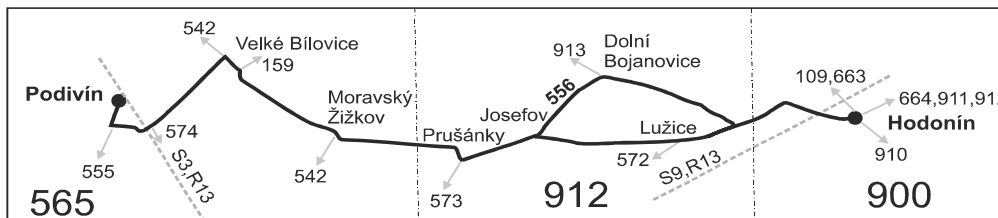

Vysvětlivky:

- ⇒ spoje navazující na linku 556
- (z) zastávka celodenně na znamení
- ♿ spoj s bezbariérově přístupným vozidlem
- Ⓢ jede v sobotu
- + jede v neděli a ve státem uznávané svátky
- 11** nejede 25.12. a 1.1., jede také 31.12.
- 16** jede také 31.12., nejede 24.12.
- 17** jede také 31.12.